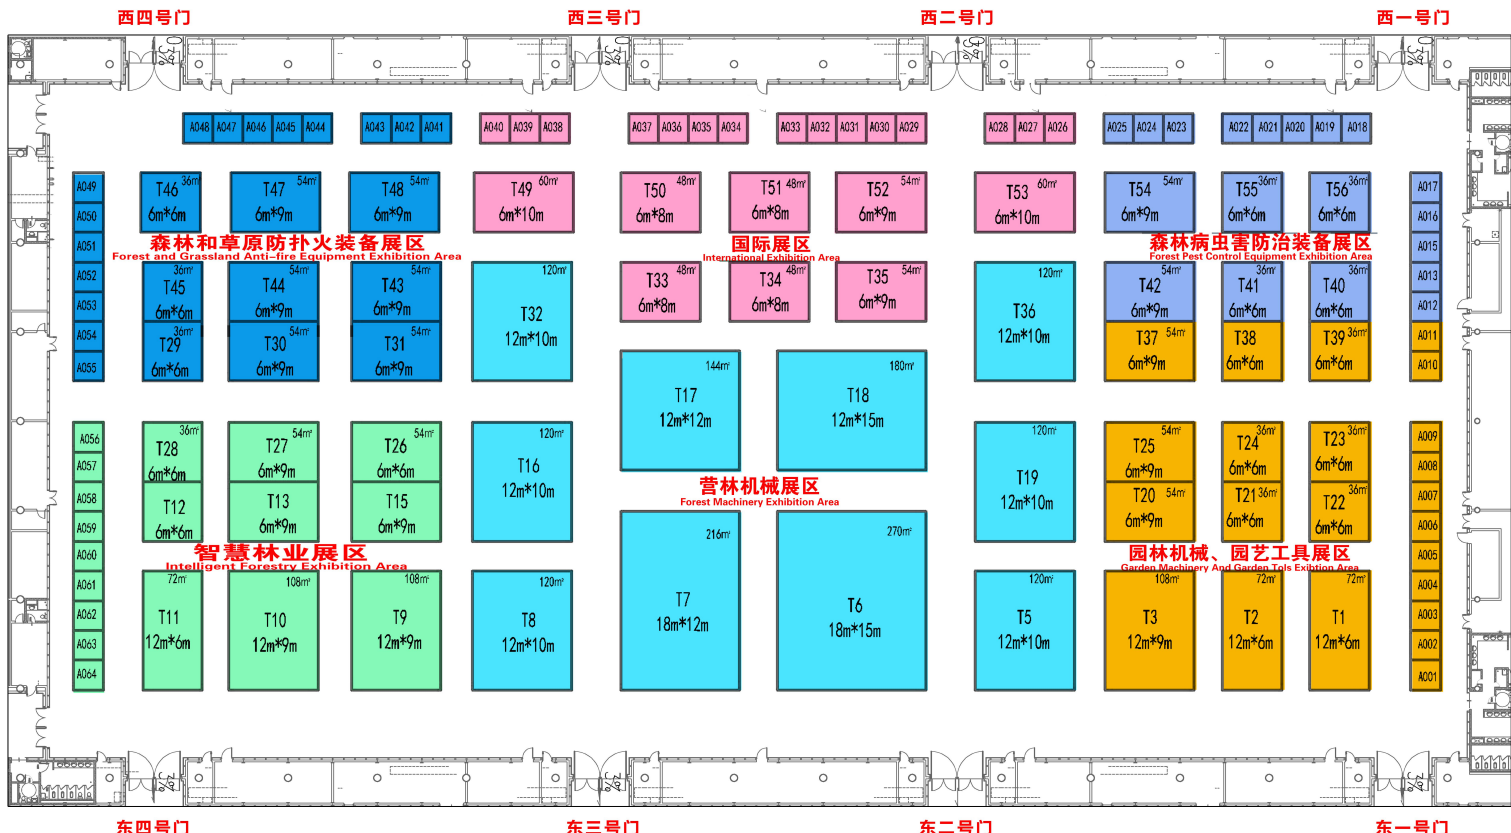

2019中国国际林业机械展览会

CHINA INTERNATIONAL FORESTRY MACHINERY EXPO 2019

暨 中国国际智慧林业博览会

AND CHINA INTERNATIONAL INTELLIGENT FORESTRY EXPO

2019年10月18-20日
On October 18-20, 2019

合肥滨湖国际会展中心
Hefei Binhu International Convention and Exhibition Center

6号馆

西四号门

西一号门

东四号门

东三号门

东二号门

东一号门